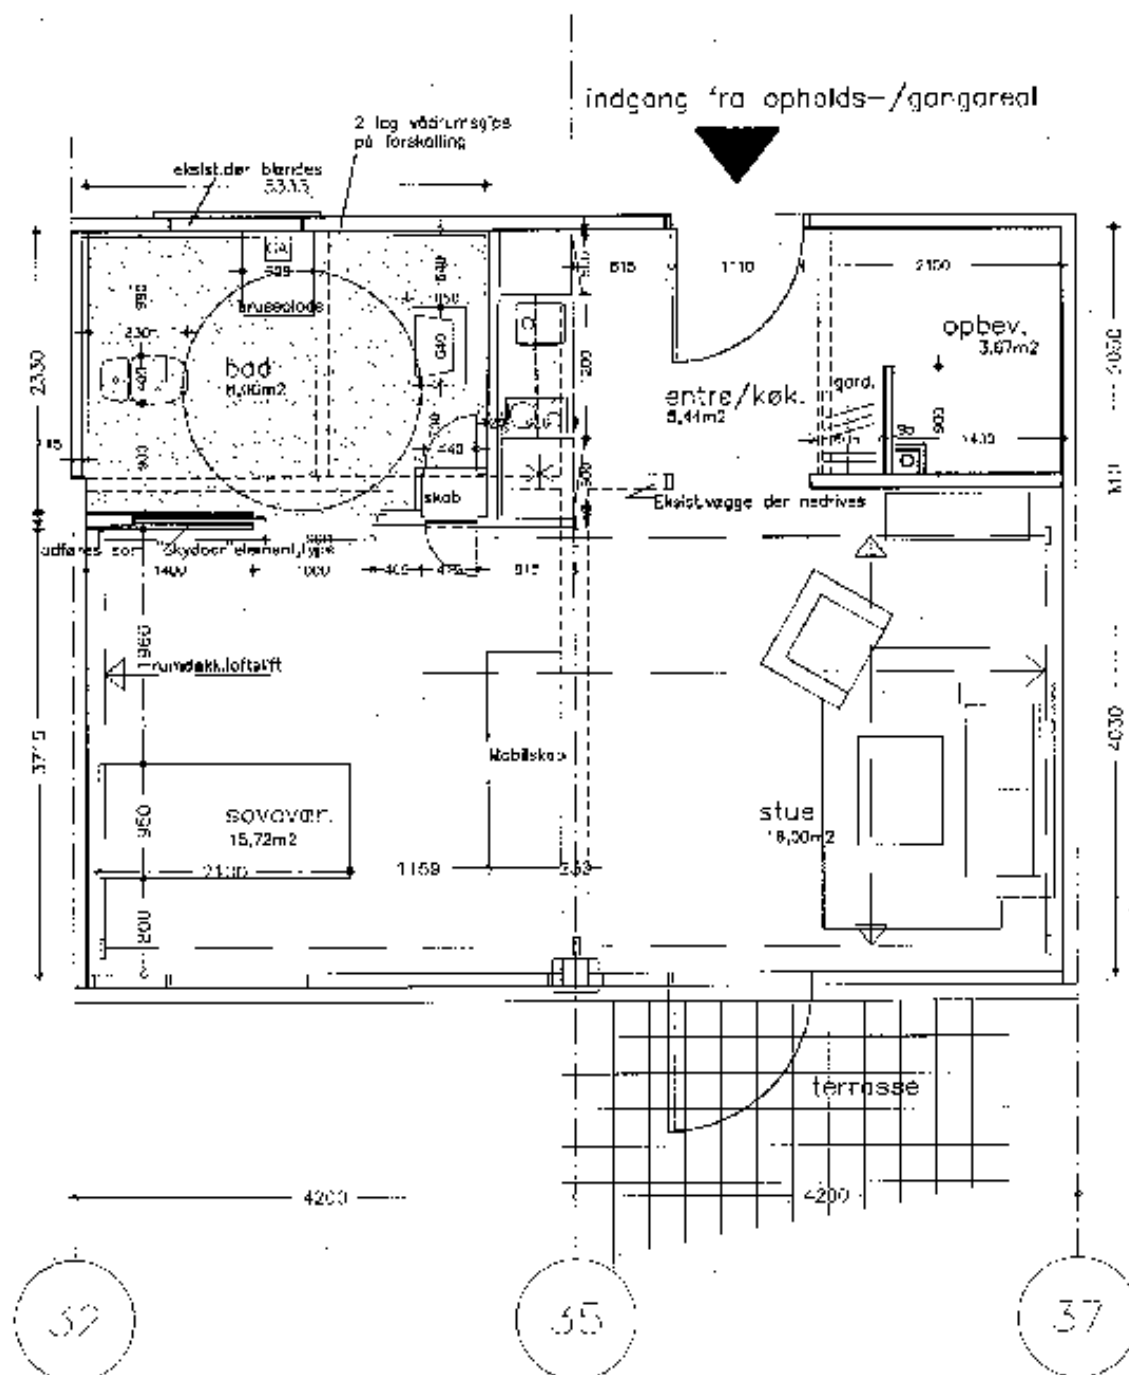

Oversigt over Plejecenter Højager, boligerne A10-A12, B1-B11, C1-C3 og C7-C7

2-rumsbolig , nettoareal 48,89 m²